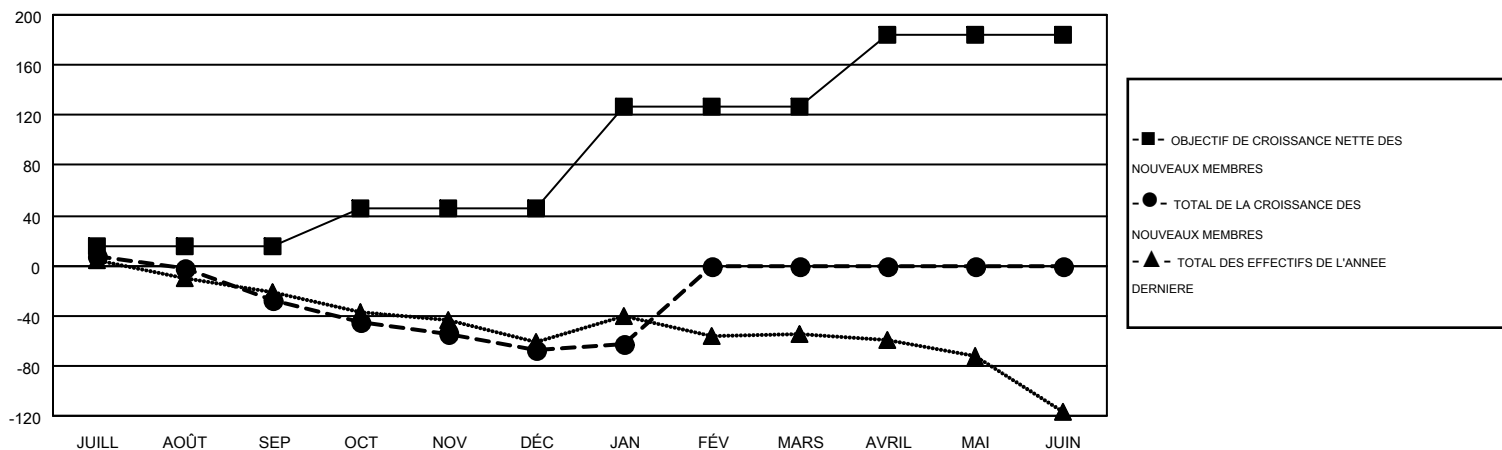

# GMT MONTHLY MEMBERSHIP PROGRESS REPORT

Results as of: 1/31/2017

Multiple District 112

LOCATION: BELGIUM

GMT: JEAN-JACQUES STOFFEL-MUNCK

RC EME 4

Clubs				Membres			
RESULTATS POUR 2016-2017				RESULTATS POUR 2016-2017			
TRIMESTRE	BUT CONCERNANT LES NOUVEAUX CLUBS	NOUVEAUX CLUBS	CLUBS ANNULÉS	TRIMESTRE	OBJECTIF DE CROISSANCE NETTE DES NOUVEAUX MEMBRES (excluant les membres réintégréés ou transférés)	TOTAL DE LA CROISSANCE DES NOUVEAUX MEMBRES (excluant les membres réintégréés ou transférés)	TOTAL DES MEMBRES RADIES (y compris les transferts)
JUILL/AOÛT/SEP	1	0	5	JUILL/AOÛT/SEP	15	80	107
OCT/NOV/DÉC	1	0	0	OCT/NOV/DÉC	31	98	139
JAN/FÉV/MARS	3	0	0	JAN/FÉV/MARS	81	46	40
AVRIL/MAI/JUIN	2	0	0	AVRIL/MAI/JUIN	57	0	0

BUTS ET NOUVEAUX CLUBS REELS - CUMULATIF

BUTS ET MEMBRES REELS - CUMULATIF

CLUBS RADIES: 5	122 CLUBS OF 286 ONT AJOUTE 1 OU PLUSIEURS NOUVEAUX MEMBRES	<u>DISTRIBUTION PAR SEXE</u>
<u>MEMBRES RADIES</u>		HOMME 6,534 (87.02%)
DECEDE 45		FEMME 975 (12.98%)
CLUB ANNULE 0	<a href="#">CLIQUEZ ICI POUR LES INFORMATIONS CUMULATIVES SUR LES EFFECTIFS</a>	NOMBRE TOTAL DE MEMBRES 48
AUTRE 241		D'UNITÉS FAMILIALES
TOTAL 286		MEMBRES DE FAMILLE QUI RÉGLEMENT LA MOITIÉ DES COTISATIONS 24