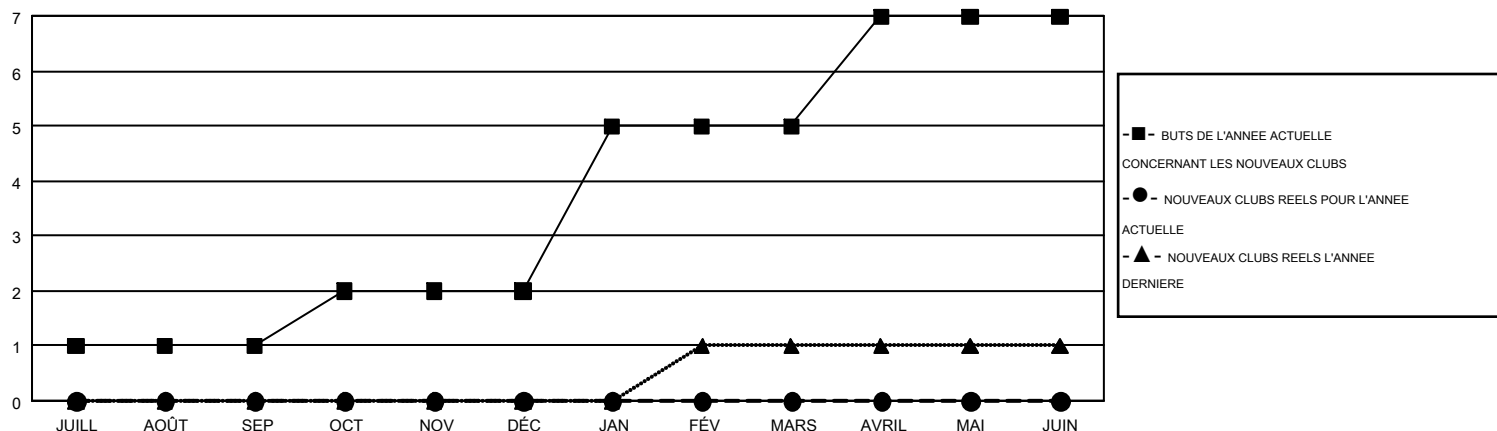

# GMT MONTHLY MEMBERSHIP PROGRESS REPORT

Results as of: 1/31/2017

Multiple District 112

LOCATION: BELGIUM

GMT: JEAN-JACQUES STOFFEL-MUNCK

RC EME 4

Clubs				Membres			
RESULTATS POUR 2016-2017				RESULTATS POUR 2016-2017			
TRIMESTRE	BUT CONCERNANT LES NOUVEAUX CLUBS	NOUVEAUX CLUBS	CLUBS ANNULÉS	TRIMESTRE	OBJECTIF DE CROISSANCE NETTE DES NOUVEAUX MEMBRES (excluant les membres réintégréés ou transférés)	TOTAL DE LA CROISSANCE DES NOUVEAUX MEMBRES (excluant les membres réintégréés ou transférés)	TOTAL DES MEMBRES RADIES (y compris les transferts)
JUILL/AOÛT/SEP	1	0	5	JUILL/AOÛT/SEP	15	80	107
OCT/NOV/DÉC	1	0	0	OCT/NOV/DÉC	31	98	139
JAN/FÉV/MARS	3	0	0	JAN/FÉV/MARS	81	46	40
AVRIL/MAI/JUIN	2	0	0	AVRIL/MAI/JUIN	57	0	0

BUTS ET NOUVEAUX CLUBS REELS - CUMULATIF

BUTS ET MEMBRES REELS - CUMULATIF

CLUBS RADIES: 5	122 CLUBS OF 286 ONT AJOUTE 1 OU PLUSIEURS NOUVEAUX MEMBRES	<u>DISTRIBUTION PAR SEXE</u>
<u>MEMBRES RADIES</u>		HOMME 6,534 (87.02%)
DECEDE 45		FEMME 975 (12.98%)
CLUB ANNULE 0	<a href="#">CLIQUEZ ICI POUR LES INFORMATIONS CUMULATIVES SUR LES EFFECTIFS</a>	NOMBRE TOTAL DE MEMBRES 48
AUTRE 241		D'UNITÉS FAMILIALES
TOTAL 286		MEMBRES DE FAMILLE QUI RÉGLEMENT LA MOITIÉ DES COTISATIONS 24